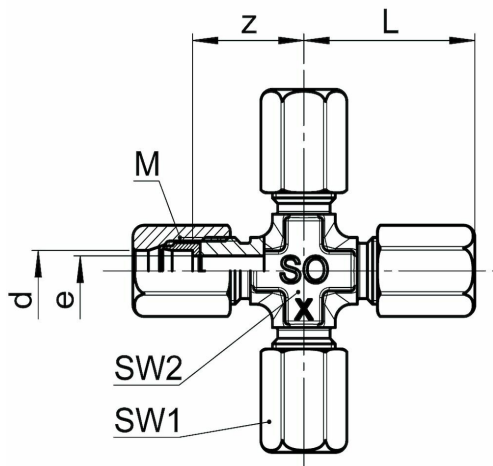

## SO 54021 - Union kryssrør

### Beskrivelse

- Kryssrør
- SS 316 Ti, 1.4571

Med forbehold om konstruksjonsendringer og tekniske endringer. Kan endres uten varsel

GPA Flowsystem A/S

Regnbueveien 9

NO-1405 Langhus

+47 (0)64-85 68 00

info@gpa.no

### Teknisk spesifikasjon

Artikkelnr	d	SW2	bar	L	z	M	e	SW1
0584000040	4	12	200	25.5	17.5	10 x 1	3.5	12
0584000050	5	12	200	25.5	17.5	10 x 1	4	12
0584000060	6	12	200	25.5	17.5	10 x 1	4.5	12
0584000080	8	12	200	27.5	19	12 x 1	6.5	14
0584000100	10	14	160	34.5	23	14 x 1	8.5	17
584000120	12	14	160	37.5	25	16 x 1	9.5	19
0584000140	14	17	100	40.5	26.5	20 x 1,5	12	24
0584000150	15	17	100	40.5	26.5	20 x 1,5	13	24
0584000063	6.35	12	200	25.5	17.5	10 x 1	4.5	12
0584000095	9.52	14	160	34.5	23	14 x 1	8	17
0584000127	12.7	17	100	40	26.5	20 x 1,5	11	24
0584000135	13.5	17	100	40.5	26.5	20 x 1,5	12	24